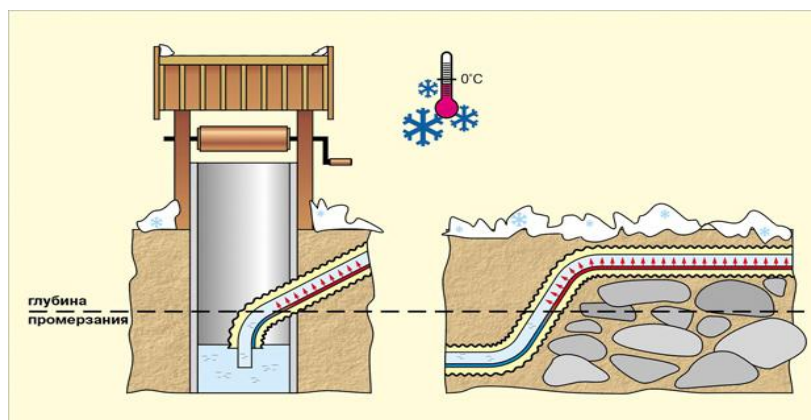

ООО "ТД "Раум Профи Москва"

127540 г.Москва ул. Абрамцевская д.4 корп.2 тел:(495) 989-44-01 ИНН 7715679954 КПП 771501001

"Славянский кредит" г.Москва к/с 3010181020000000788 БИК 044585788 ОКПО 84125758 ОГРН 1077762884571

ЦЕНЫ НА МАТЕРИАЛЫ И КОМПЛЕКТУЮЩИЕ

для ТРУБ ИЗОПЭКС - холодное водоснабжение

кабель каналом и кабелем (9 w/m при T=10°C)(SDR 11)

от 11 января 2011 г.

Наименование товара	ед. изм.	Цена без НДС (без кабеля)	Цена без НДС (с кабелем)	макс. метраж в отрезке
Труба Изопэкс 25/90 с кабель каналом	м	678,00	932,00	290
Труба Изопэкс 32/90 с кабель каналом	м	746,00	1 000,00	290
Труба Изопэкс 40/110 с кабель каналом	м	864,00	1 119,00	200
Труба Изопэкс 50/125 с кабель каналом	м	1059,00	1 314,00	180
Труба Изопэкс 63/140 с кабель каналом	м	1695,00	1 949,00	130
Труба Изопэкс 75/140 с кабель каналом	м	1915,00	2 170,00	130
Труба Изопэкс 90/160 с кабель каналом	м	2229,00	2 483,00	120
Труба Изопэкс 110/160 с кабелем	м	*	2 839,00	120

Трубопроводы поставляются "бухтами" или на катушках.

www.rpmoscow.ru

info@rpmoscow.ru

tel:+7(495)989-44-01